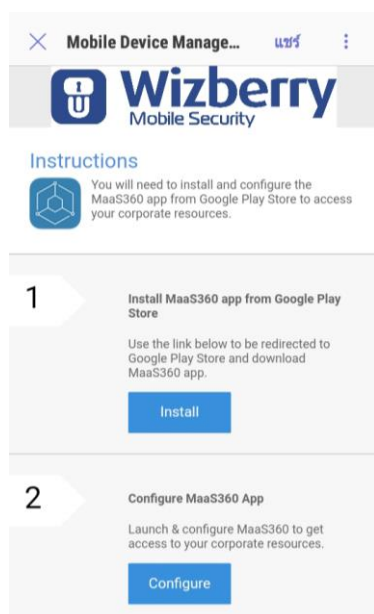

報道関係者 各位
プレスリリース

2018年12月13日
a2network 株式会社

タイ企業初、a2network が Google「Android Zero-touch enrollment」のパートナー事業者認定を取得

国内外でMVNO、MVNE 事業を展開する a2network 株式会社(所在地:東京都港区、代表者:門田朗人)の子会社で、タイ国内にてモバイル事業を展開する a2network (Thailand) Co., Ltd. (代表者 伊藤大己、以下「a2network」)は、タイ企業として初めて Google が提供する「Android Zero-touch enrollment」のパートナー事業者として認定されました。これにより、a2network は、「Android Zero-touch enrollment」と、同社が展開するモバイル管理・セキュリティソリューションの「ウィズベリー(Wizberry)」を組み合わせることで、企業用途で Android 端末を導入する際に、迅速かつ、より最適なモバイル環境を実現することが可能となります。

■ Android Zero-touch enrollment

Google が提供する「Android Zero-touch enrollment」は、初期出荷状態のアンドロイド(Android)端末に管理アプリのダウンロード・インストールなどをまとめて設定することが出来る機能です。

これまで企業が業務用の携帯端末を従業員に貸与する際、携帯管理者は「端末の初期設定」、「業務アプリケーションや Wi-Fi・メール等の設定」、「セキュリティ対策の導入」等といった端末に対する設定を、端末1台ごとに実施し管理する必要があるため、携帯管理者にとって非常に煩雑かつ手間のかかる業務となっていました。

「Android Zero-touch enrollment」機能に対応することによって、これらの「設定・管理の一括実施」と「企業ポリシー適用によるセキュリティ対策の実施」を、わずか数回の操作で適用が可能となり業務効率を大幅に回線させることが可能になります。