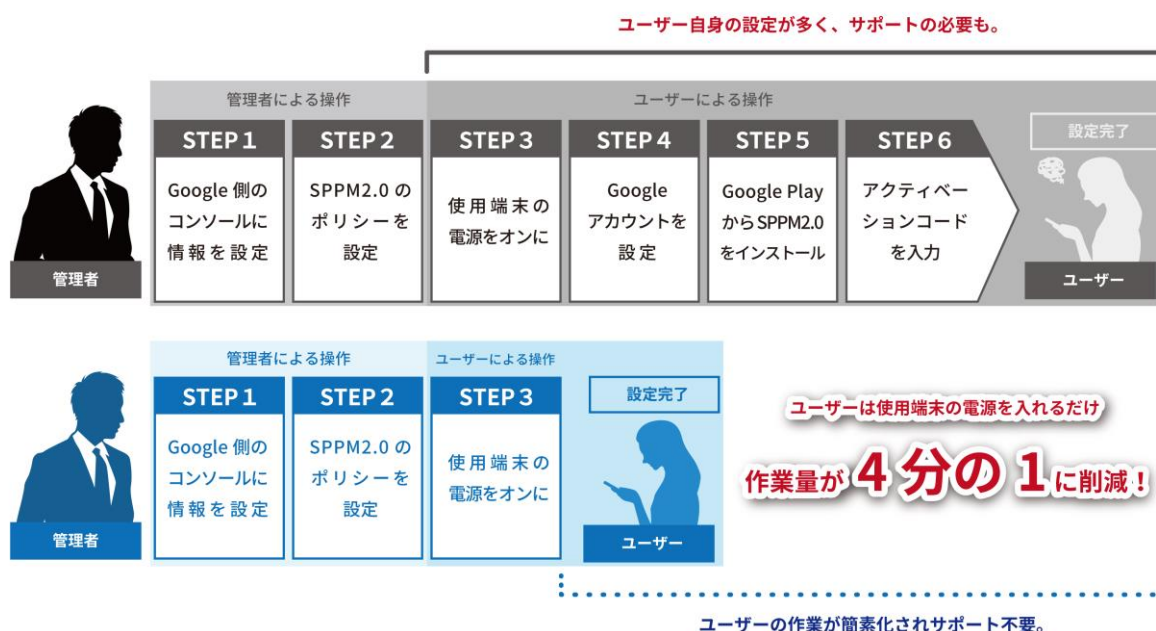

■ Android Zero-touch enrollment

Google が提供する「Android Zero-touch enrollment」は、初期出荷状態のアンドロイド(Android)端末に管理アプリのダウンロード・インストールなどをまとめて設定することが出来る機能です。

これまで企業が業務用の携帯端末を従業員に貸与する際、携帯管理者は「端末の初期設定」、「業務アプリケーションや Wi-Fi・メール等の設定」、「セキュリティ対策の導入」等といった端末に対する設定を、端末1台ごとに実施し管理する必要があるため、携帯管理者にとって非常に煩雑かつ手間のかかる業務となっていました。

「Android Zero-touch enrollment」機能に対応することによって、これらの「設定・管理の一括実施」と「企業ポリシー適用によるセキュリティ対策の実施」を、わずか数回の操作で適用が可能となり業務効率を大幅に回線させることが可能になります。

「Android Zero-touch enrollment」による大幅な業務負荷の削減

「Android Zero-touch enrollment」: