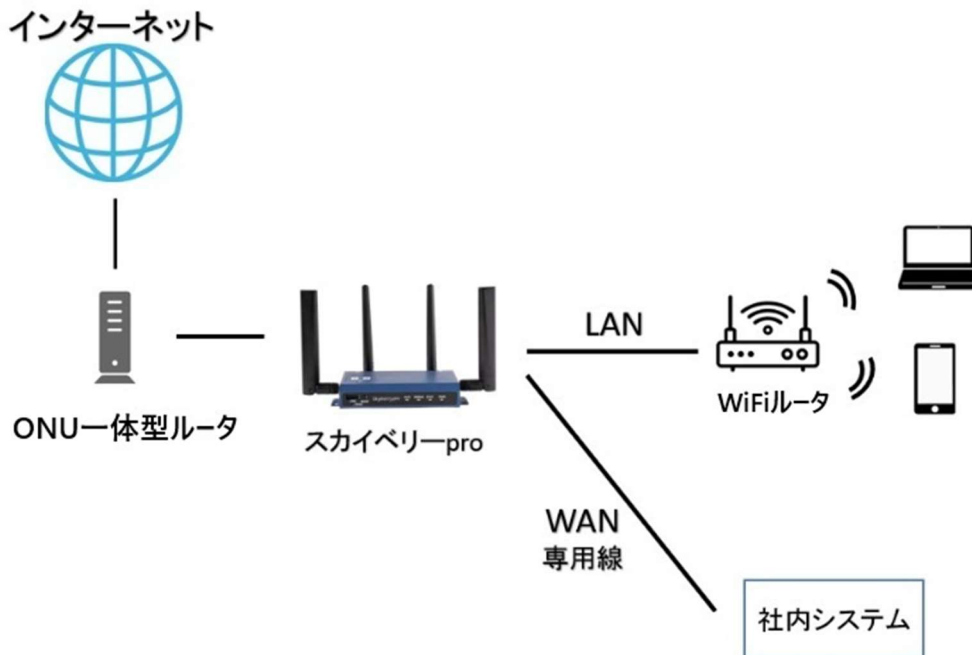

BCPの通信対策という、非常時に活用する機器や回線と考えがちですが、非常時の備えを通常時から活用しておくことは非常に重要です。2019年の台風による停電時に、千葉県において備蓄されていた発電機の半数以上が使用されなかったことや、同じく台風被害による断水の際、貯水槽が活用されなかった2022年の静岡市の例にもある通り、災害のための備えも、その存在や使い方が普段から周知されていないと非常時に使用できない、ということがどこでも起こりえます。

それらの事象を解決すべく、近年取り上げられているのが「フェーズフリー」という考え方です。これは、「普段使っているものを備えに生かす」というものであり、今回リリースする「スカイベリーpro®」は、まさにそれを実践できるサービスです。

通常使っている光回線を「スカイベリーpro®」につなげておくことで、災害による断線等で光回線が使えなくなった時も、自動的に無線回線に切り替えが行われます。さらに、無線回線もドコモ/u/ソフトバンクの3回線を使えるため、有線・無線を問わず、4つの回線のうち通信がつながっているものを優先順位順に選択して使用することができます。

災害発生時には、BCP対策の担当者は緊急対応に追われることが予想されますが、新たな機器を使用したり手動での切り替えなどを行う必要のない「スカイベリーpro®」を通常から活用することで、特別な意識をすることなく「フェーズフリー」な通信を実現できます。

「スカイベリーpro®」の光回線と無線の切り替え機能の実装は完了しており、現在は本年度中に実案件の受注を開始すべく、プロトタイプをベースに現場での運用に即した仕様を組み込んでいるところです。

災害発生時は、企業においてもまず安全確保、安全確認などの人命を守ることに注力しなければなりません。そんな中、緊急の通報や情報の収集においても重要な通信が、意識せずとも途切れない状態を作る、「スカイベリーpro®」はそのような環境の実現に、今後も取り組んでいきます。