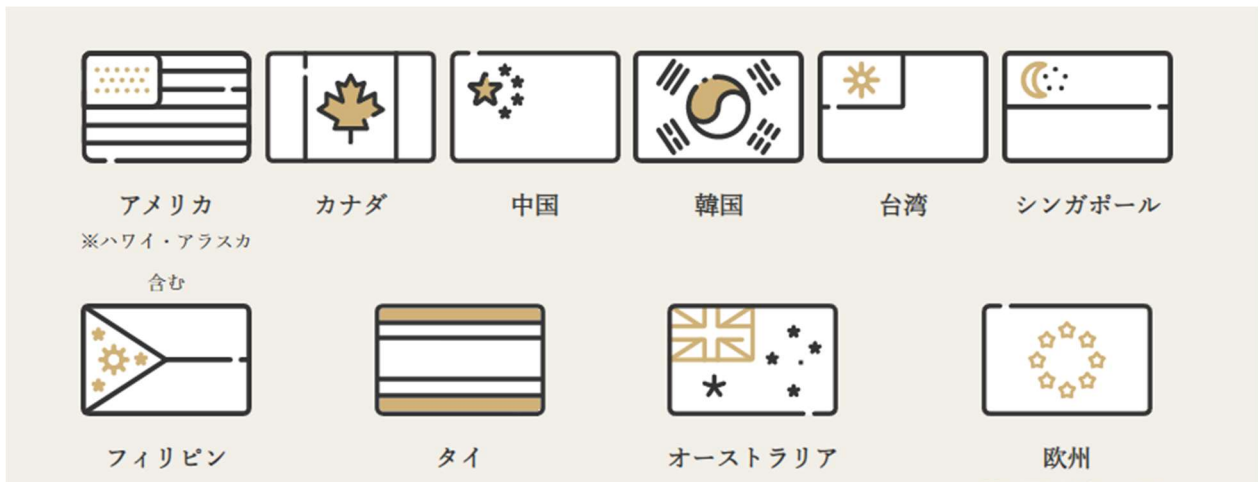

〈留学生プレミアプラン〉

〈留学生プラン〉の利用可能国に加え、留学生プレミアプランでは、ニュージーランド、ドバイでも利用可能になります。